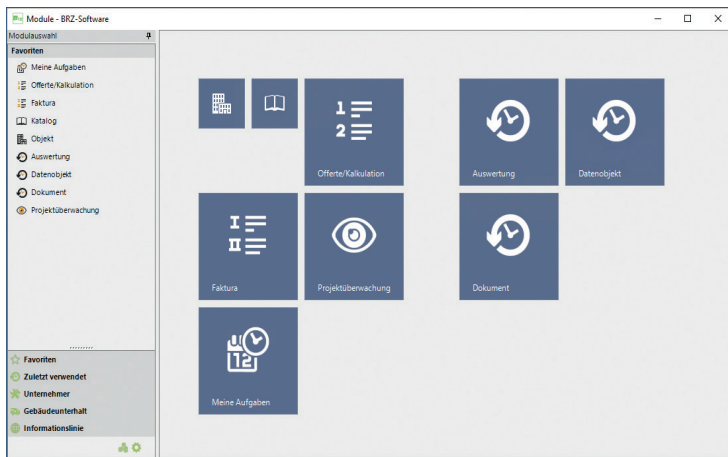

BRZ-Bausoftware #evo - die wichtigsten Neuerungen

Organisation und Bauinformatik 

www.brz.eu/ch

Evolution statt Revolution.

#evo steht für unseren Grundsatz „Evolution statt Revolution“. Gleich nach der Umstellung können Sie ohne grossen Schulungsaufwand mit der neuesten Revision der BRZ-Bausoftware arbeiten. Zur Unterstützung stellen wir Ihnen kurze Einführungsvideos auf dem Kundenportal zur Verfügung.

Die Modernisierung der BRZ-Bausoftware erfolgt in mehreren Schritten. Erfahren Sie hier die wichtigsten Neuerungen.

Neuer Startbildschirm

Sie erhalten neue Möglichkeiten für benutzerspezifische Einstellungen der Darstellung und eine Schnellsuche.

Modulauswahlbereich

Konfigurieren Sie den Modulauswahlbereich ganz nach Ihren Bedürfnissen.

Kachelbereich

Gruppieren Sie, verändern Sie die Grösse, blenden Sie die Kacheln ein oder aus - ganz nach Ihren Wünschen.

Grid anstelle des Browsers

Dank dem Grid können Sie nach Spalten gruppieren, Spalten per Drag & Drop verschieben oder Spalten aggregieren.

Darauf dürfen Sie sich 2020 freuen:

- Neue erweiterte Dokumentenstruktur mit einfacher, übersichtlicher und anforderungsgerechter Bedienung
- Neues Modul für mobile Regie- und Tagesrapportierung
- Beilagen zum Serviceauftrag an mobile Geräte senden
- Rezertifizierung ELM 4.0
- Verschlüsselter Versand der Lohnabrechnung mit IncaMail der Schweizerischen Post
- Erweiterte Möglichkeiten für Auswertungen
- Weiterentwicklung der Zahlungsharmonisierung mit dem QR-Code