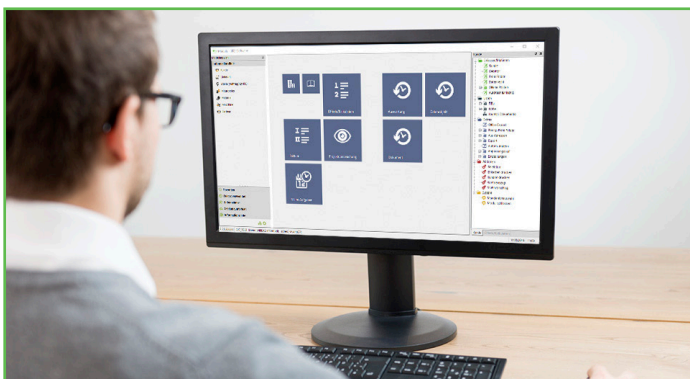

La consulenza e l'assistenza alle aziende attive nel settore dell'edilizia è la competenza principale di BRZ. Con il nostro know-how specialistico e un assortimento innovativo, diamo supporto a oltre 1000 clienti in Svizzera. Poiché noi stessi veniamo dal settore dell'edilizia, conosciamo le vostre esigenze.

Diriga la sua impresa verso il successo!

Con le nostre soluzioni le diamo il supporto ideale

Per una gestione aziendale di successo, si devono prendere importanti decisioni basilari in continuazione. Per far ciò, sono necessarie analisi chiare, coerenti e risolutive sull'attuale sviluppo aziendale.

Con le BRZ-Soluzioni per la pianificazione e conduzione dell'azienda, potete analizzare correttamente lo sviluppo attuale e futuro dei progetti, proteggendo quindi la vostra azienda da spiacevoli sorprese.

Vi diamo supporto per tutti i processi nel settore edile

Lo strumento principale:

BRZ-Software facile da usare, stabile e affidabile!

Il BRZ-Software è stato sviluppato con l'obiettivo di dare supporto per tutti i processi aziendali importanti e per fornire all'utente in ogni momento le basi decisionali da una vasta gamma di analisi, liste e panoramiche.

Grazie alla struttura modulare, il software si adatta alle dimensioni e requisiti di ogni azienda. Il software di BRZ è stato provato, testato e utilizzato da oltre 1000 clienti di differenti categorie del settore dell'edilizia.