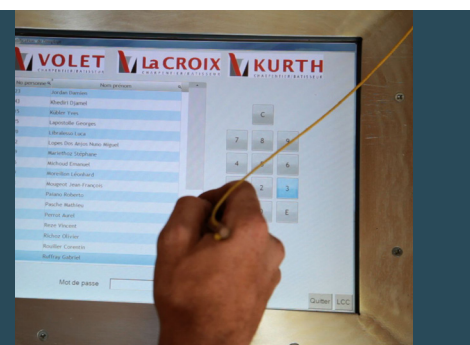

„ La saisie électronique des temps et BRZ-Software ”

Atelier Volet SA à St.-Légier

Les avantages de la saisie électronique des heures sautent aux yeux. Plus besoin de remplir des tableaux ou de taper des rapports. Les données enregistrées sur l'écran tactile sont toujours à jour et immédiatement disponibles. De plus, elles s'intègrent sans problème dans le système ERP BRZ-Software et permettent d'accroître considérablement l'efficacité de l'administration. L'Atelier Volet SA, entreprise vaudoise de construction en bois, utilise ce système depuis presque un an, à sa plus grande satisfaction.

Organisation et informatique pour la construction 

Histoire d'un succès

La saisie électronique des temps et BRZ-Software

Pierre Volet: "Ce que nos employés enregistrent sur les écrans tactiles, arrive immédiatement dans le système. Nous maîtrisons donc à tout instant, les projets et les coûts."